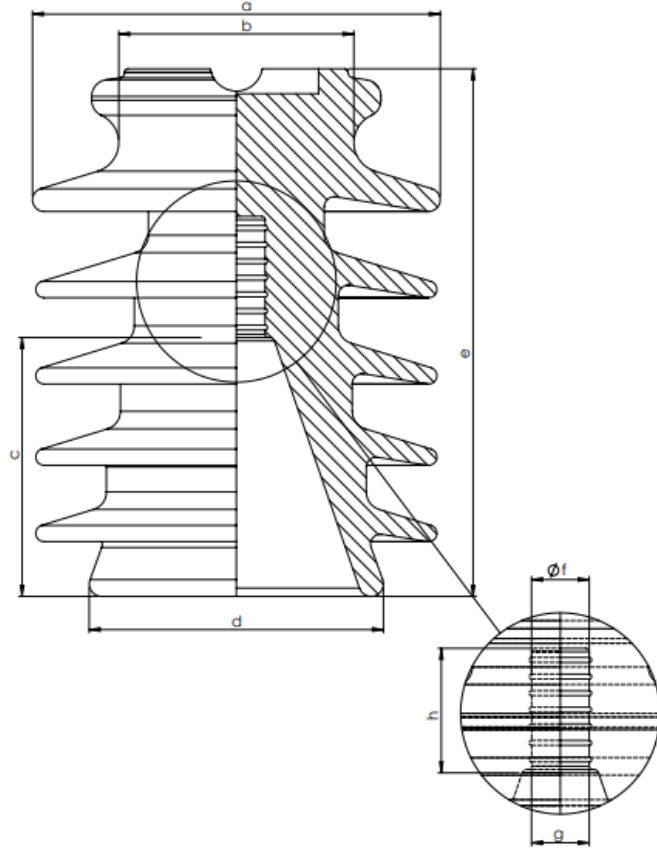

# SIGMA<sup>®</sup>

İZOLATÖR

ÜRÜN	Ölçüler (mm)								
	a	b	c	d	e	f	g	h	Kaçak Yolu Uzunluğu
VHD 35 720mm	230	130	155	155	276	26	29	61	720

ÜRÜN	VHD35 720mm
Yaşta Güç Frekanslı Dayanım Gerilimi (kV)	70
Yıldırım Darbe Dayanım Gerilimi (kV)	170
Delinme Dayanım Gerilimi	180
Minimum Eğilme Yüğü	12